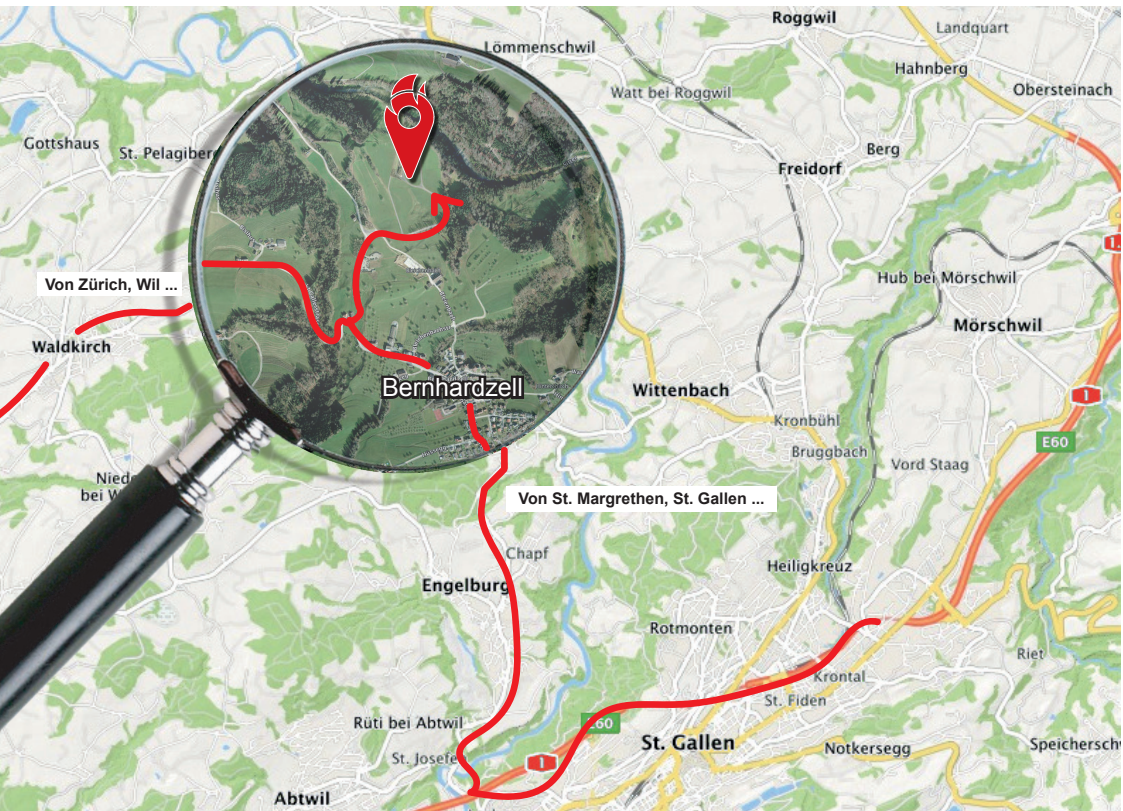

Von Zürich, Wil ...

Bei Ausfahrt 79-Gossau
Richtung Arnegg fahren

Bei Arnegg
Richtung Waldkirch

Bei Waldkirch
Richtung Bernhardzell

Wegweiser vor Bernhardzell
links Richtung OFA

Von St. Margrethen, St. Gallen ...

Bei Ausfahrt 81-St.Gallen-
Kreuzbleiche
Richtung Appenzell/St.Gallen
Kreuzbleiche fahren

Rechts Richtung Engelburg

Engelburg Richtung Bernhardzell

Wegweiser nach Bernhardzell
rechts Richtung OFA

Adresse:

OFA Ostschweizer
Feuerwehr-Ausbildungszentrum